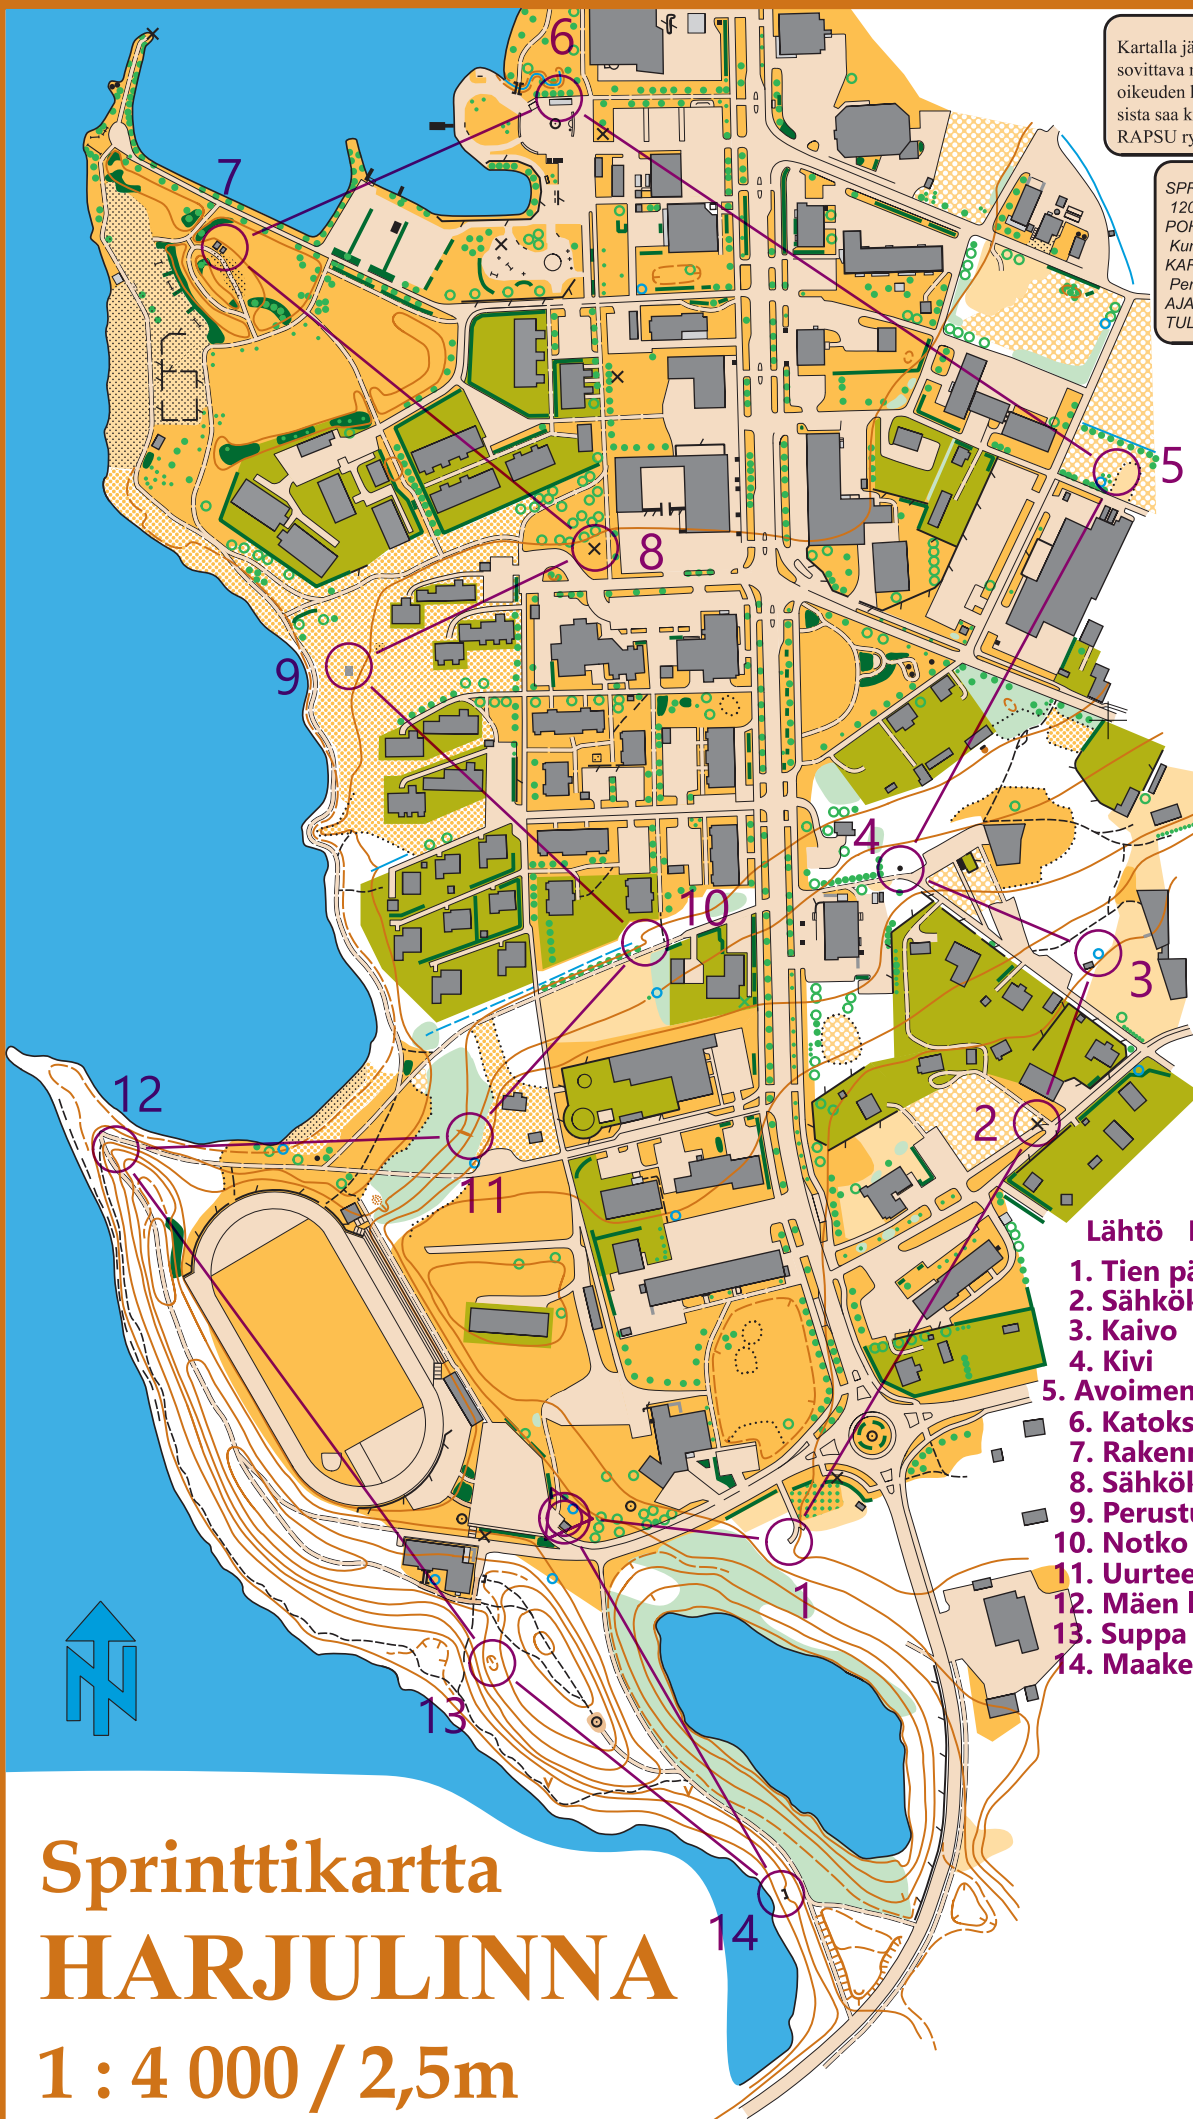

Kartalla järjestettävästä tapahtumasta on sovittava maanomistajien ja metsästys-oikeuden haltijain kanssa. Tiedot sopimuksesta saa kartan tekijänoikeuden omistajalta RAPSU ry:ltä.

SPRINTTIKARTTA
120116
POHJA-AINEISTO
Kunnan kaavakartta 1: 2000
KARTOITUS JA PIIRUSTUS 2011-12
Pertti Timonen OCAD8/2713
AJANTASAISTUS 2019 PT
TULOSTUS RAPSU

RA P S U
2019

Lähtö Katoksen vieressä

1. Tien pää
2. Sähkökaapin pohjoissivu
3. Kaivo
4. Kivi
5. Avoimen alueen länsireuna
6. Katoksen pohjoissivu
7. Rakennuksen pohjoissivu
8. Sähkökaapin pohjoissivu
9. Perustuksen pohjoissivu
10. Notko
11. Urteen yläosa
12. Mäen luoteisreuna
13. Suppa
14. Maakellarin edusta

Sprinttikartta HARJULINNA

1 : 4 000 / 2,5m