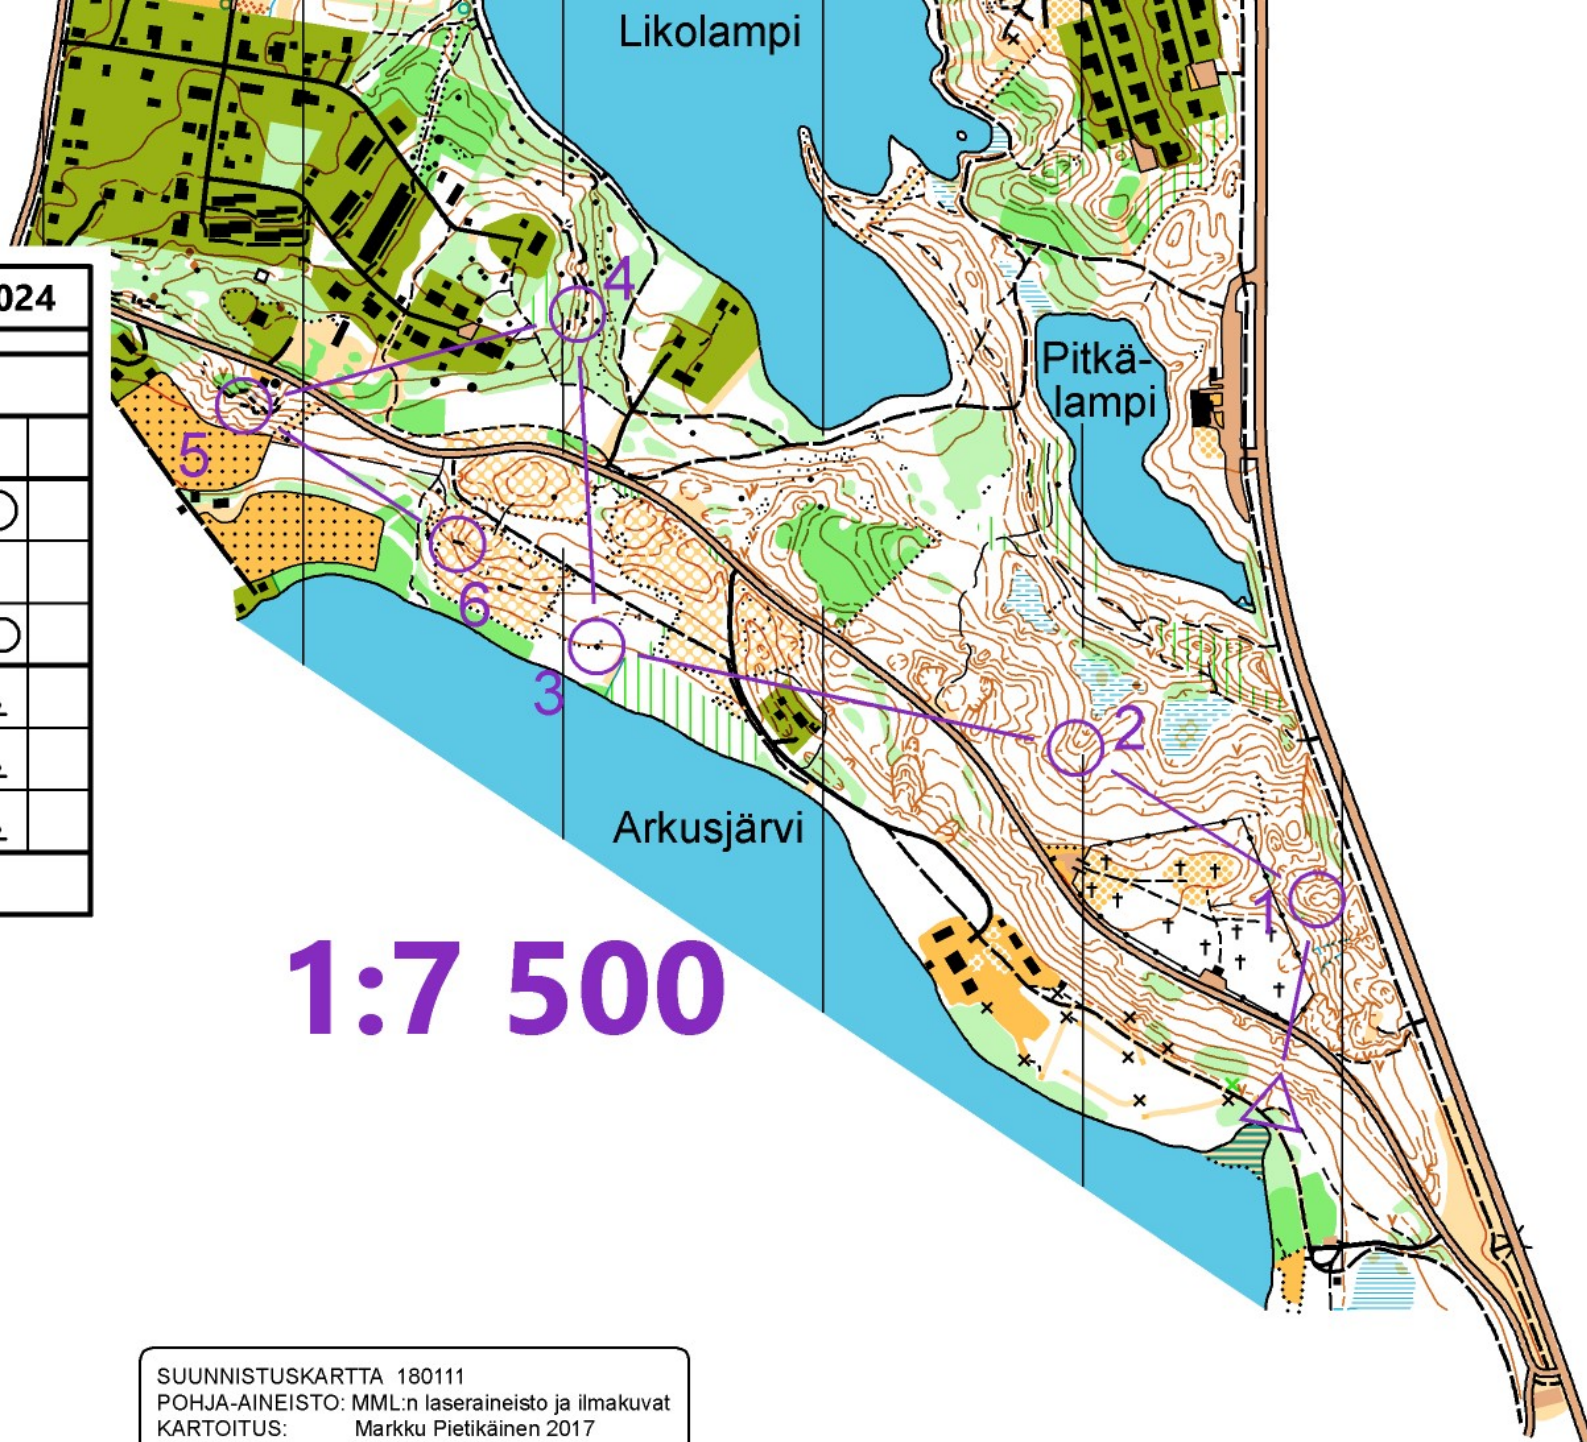

Kuntosuunnistus 17.7.2024

A-rata		4,0 km			
▷		↘			
1	31	⊖		⊙	
2	32	∩			
3	33	▲		⊙	
4	38	⌈⌋	⌈⌋		⌋
5	40	←	⌈⌋		⌋
6	42		⌈⌋		⌋

↶

1:7 500

SUUNNISTUSKARTTA 180111
 POHJA-AINEISTO: MML:n laseraineisto ja ilmakuvat
 KARTOITUS: Markku Pietikäinen 2017
 PIIRUSTUS: Markku Pietikäinen OCAD 10838
 AJANTASAISTUS: Pertti Timonen, Aarne Vartiainen
 TULOSTUS: RAPSU ry