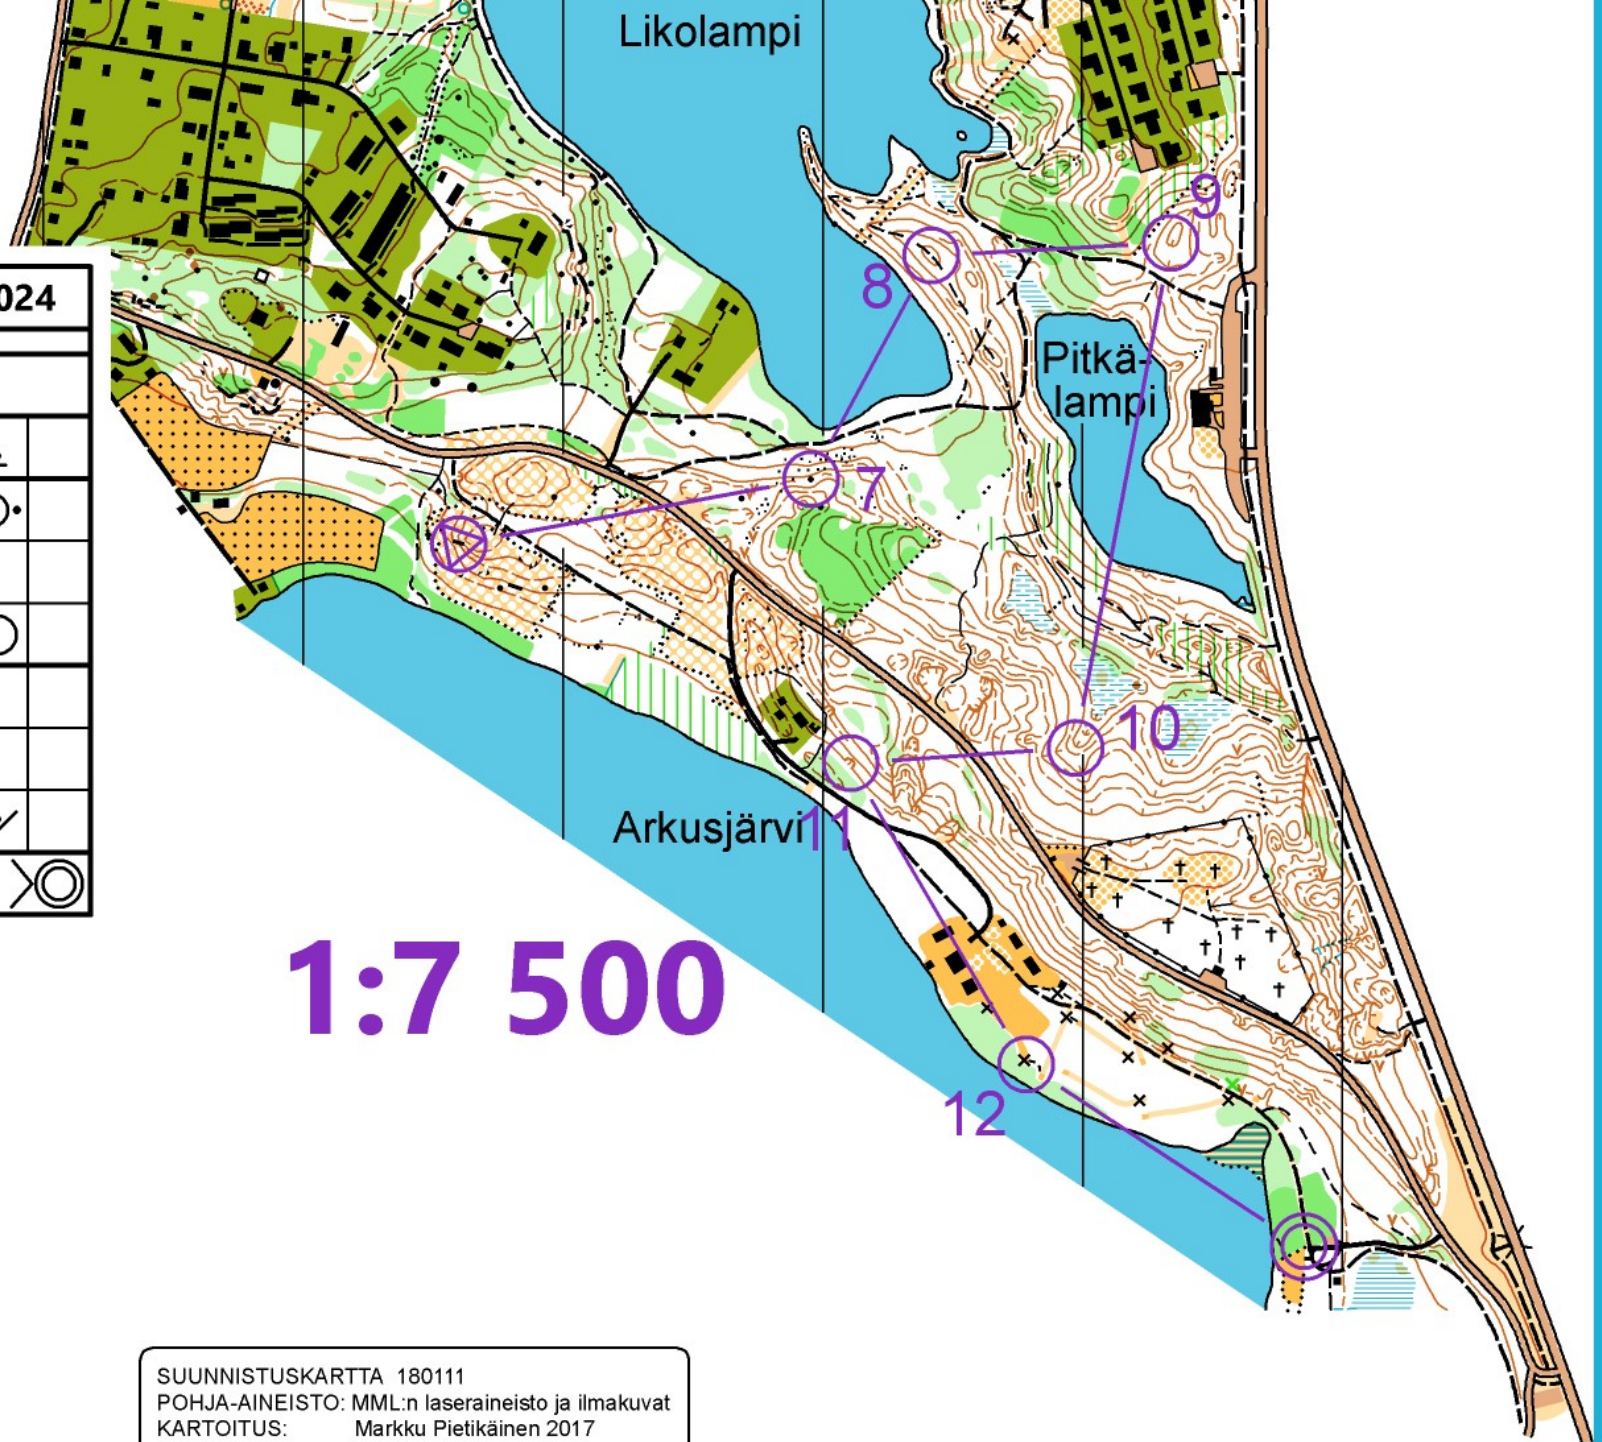

Kuntosuunnistus 17.7.2024				
A-rata		4,0 km		
▷		mm		└
7	45	▲		○●
8	47	○		
9	48	⊖		○
10	32	∩		
11	46	∩		
12	54	◇		∇
○	<	320 m	>	⊙

1:7 500

SUUNNISTUSKARTTA 180111
 POHJA-AINEISTO: MML:n laseraineisto ja ilmakuvat
 KARTOITUS: Markku Pietikäinen 2017
 PIIRUSTUS: Markku Pietikäinen OCAD 10838
 AJANTASAISTUS: Pertti Timonen, Aarne Vartiainen
 TULOSTUS: RAPSU ry